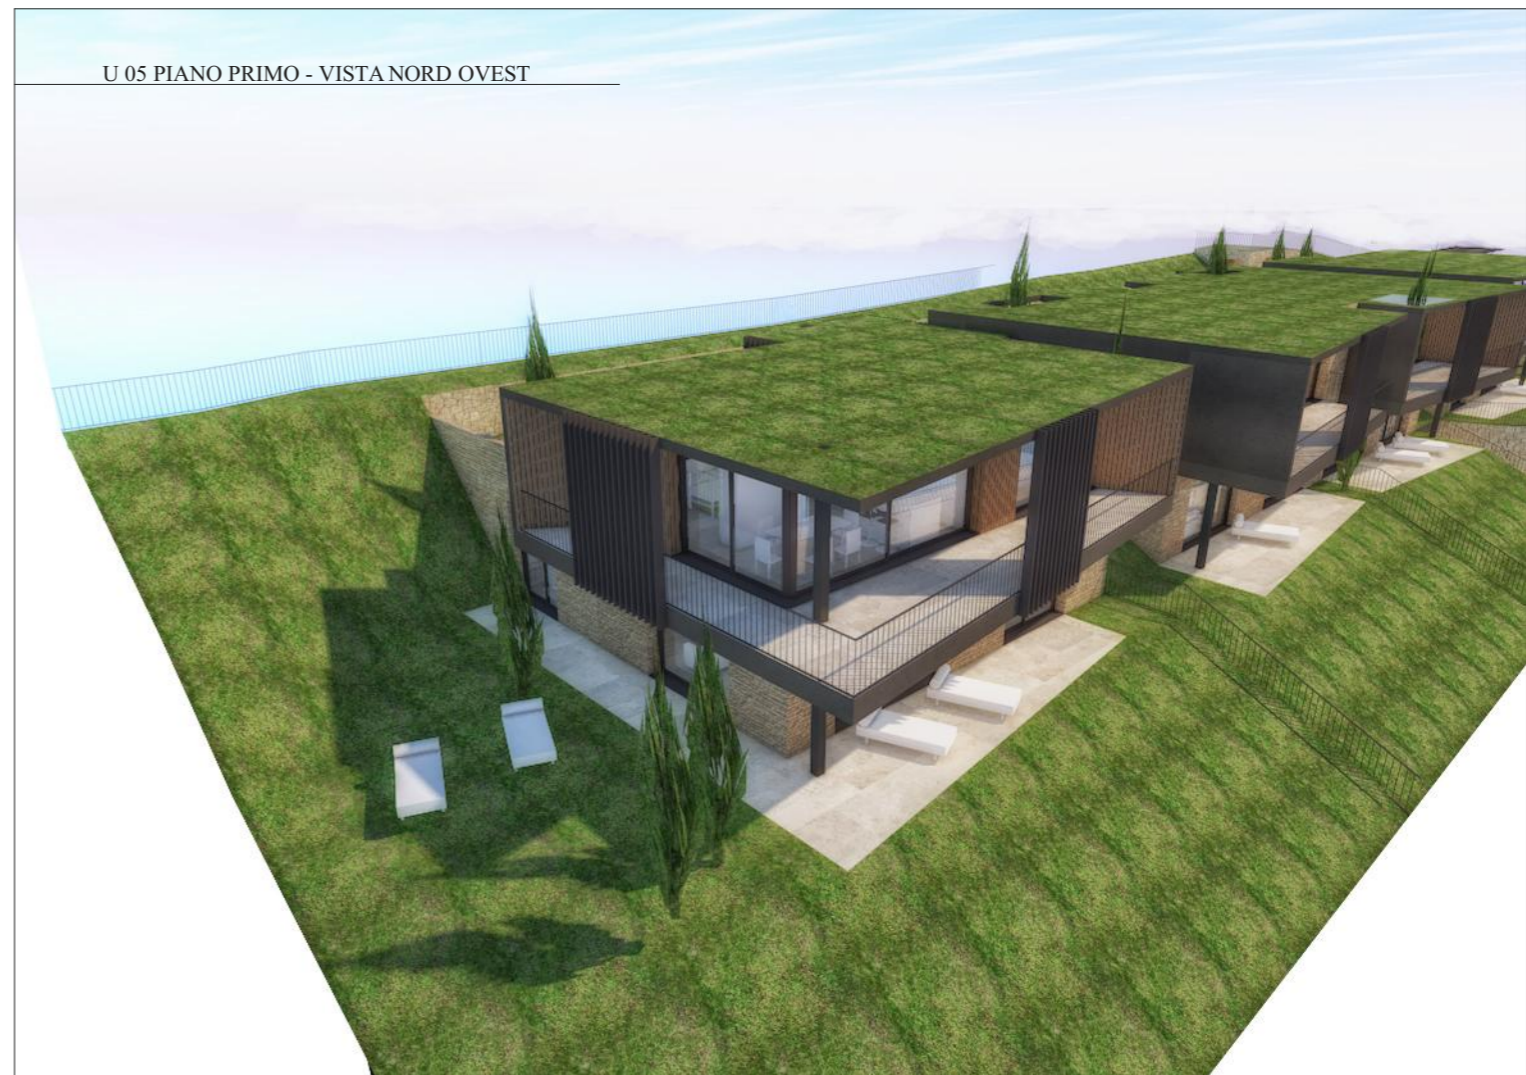

# RESIDENCE PANORAMA

TORRI DEL BENACO  
LOCALITA' SAN FAUSTINO

VISTA OVEST

VISTA EST

U 01 PIANO TERRA - VISTA OVEST

U 01 PIANO TERRA - VISTA NORD OVEST

U 01 PIANO TERRA - VISTA SUD EST

GUIDO MOSCA ARCHITETTO

U 05 PIANO PRIMO - VISTA OVEST

U 05 PIANO PRIMO - VISTA NORD OVEST

GUIDO MOSCA ARCHITETTO

U 05 PIANO PRIMO - VISTA SUD EST

U 05 PIANO PRIMO - VISTA NORD OVEST

GUIDO MOSCA ARCHITETTO